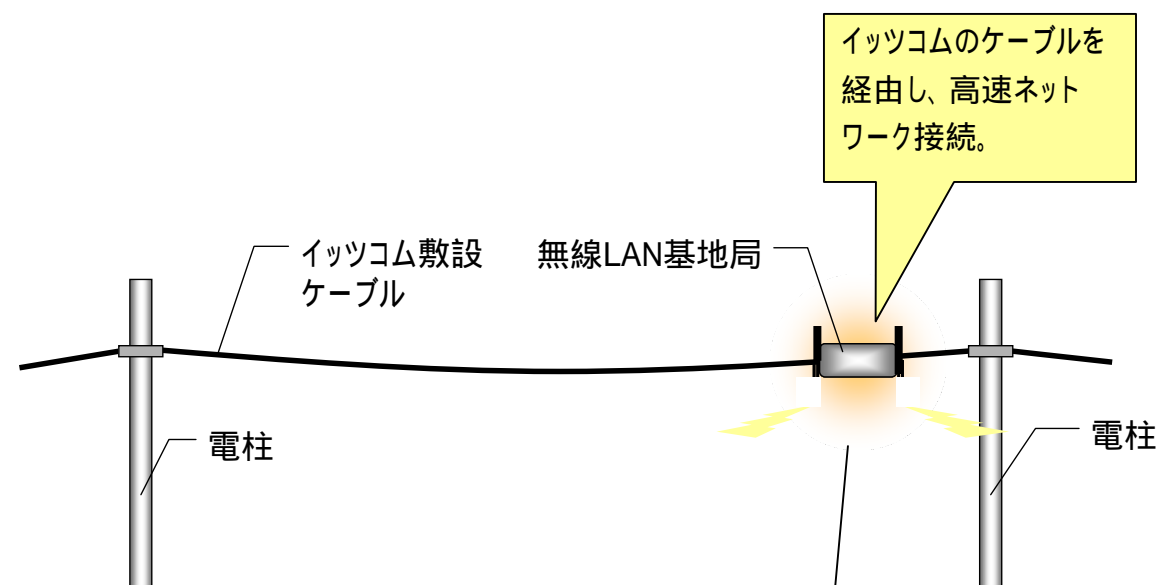

## 無線LAN基地局について

### 概要

- 耐候性の高い特注ダイキャストケースにケーブルモデムと無線 LAN アクセスポイントを内蔵。
- イッツコムのカابلを經由し高速ネットワークに接続。(最大30Mbps)
- 内蔵の無線 LAN アクセスポイントは、シスコシステムズ株式会社製「Aironet AP1200」を使用。(IEEE802.11b/g 規格に対応)
- アクセスポイントを収納する無線 LAN 基地局の設計・製作はシンクレイヤ株式会社が担当。

### 設置方法

- 電柱に敷設されたイッツコムのカابل上に吊り下げる形で設置。(下の写真参照)
- 無線 LAN 基地局への電力は、イッツコムのカابلから供給されるため、電源工事不要。

< 無線 LAN 基地局設置方法のイメージ >

右写真:無線 LAN 基地局設置イメージ  
\* 実際には一部異なる部分もございます。

無線 LAN 基地局の寸法(W×H×D)  
378mm×約 280mm×約 178mm  
(アンテナ、突起物を含まず)