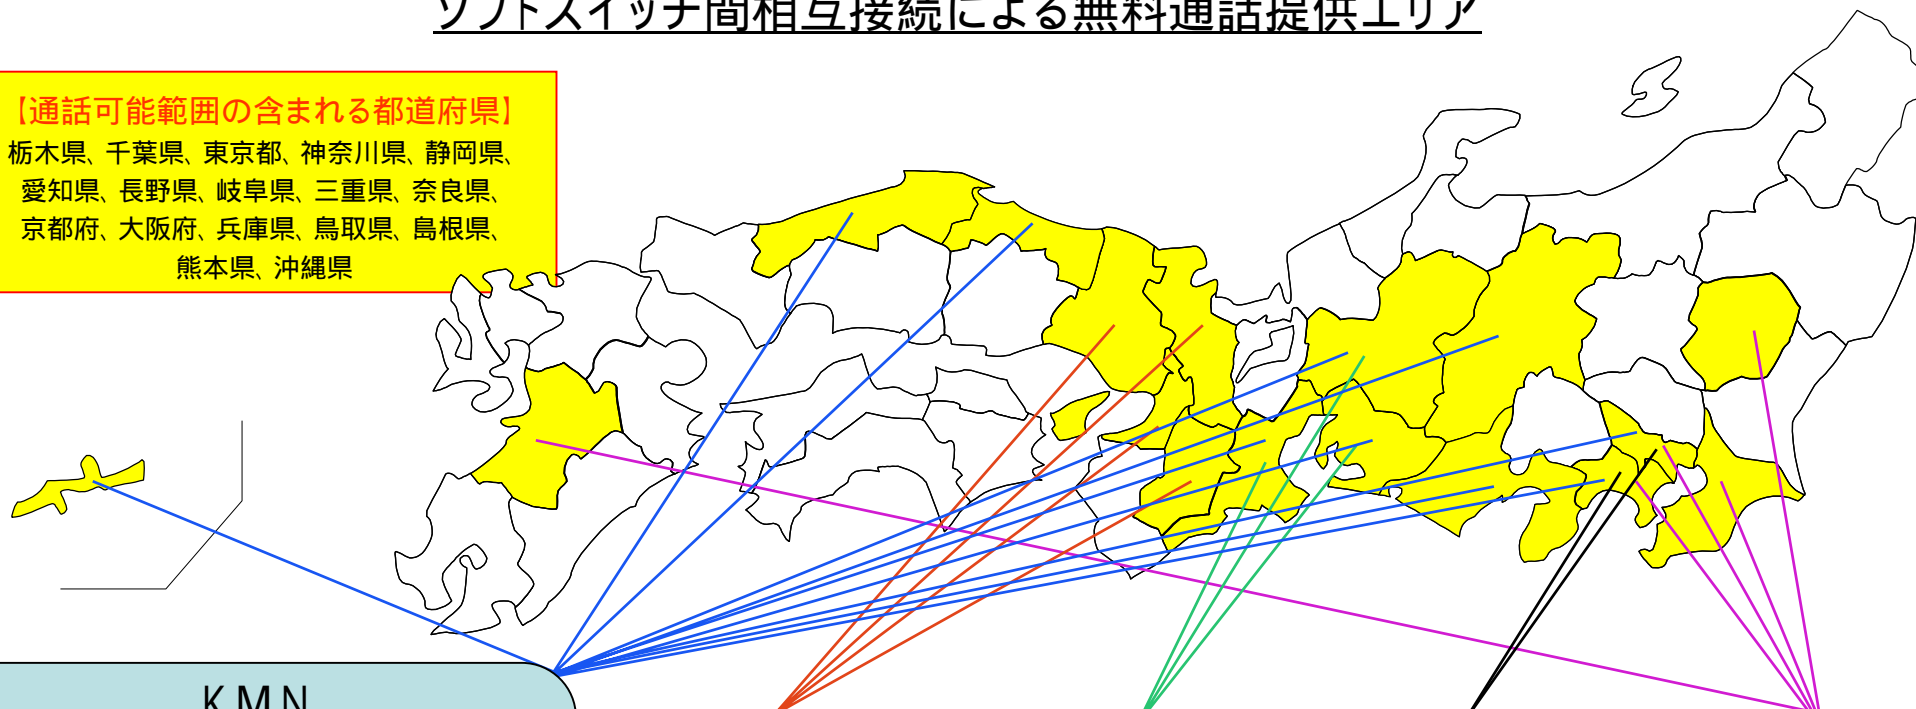

# ソフトスイッチ間相互接続による無料通話提供エリア

## 【通話可能範囲の含まれる都道府県】

栃木県、千葉県、東京都、神奈川県、静岡県、  
愛知県、長野県、岐阜県、三重県、奈良県、  
京都府、大阪府、兵庫県、鳥取県、島根県、  
熊本県、沖縄県

### KMN

- スターキャットケーブルネットワーク
- ひまわりネットワーク
- 三河湾ネットワーク
- キャッチネットワーク
- 豊橋ケーブルネットワーク
- ミクスネットワーク
- グリーンシティケーブルテレビ
- 知多メディアネットワーク
- シーエーティービー愛知
- シーシーエヌ
- おりべネットワーク
- 大垣ケーブルテレビ
- ケーブルテレビ可児
- 松阪ケーブルテレビ・ステーション
- アドバンスコープ
- 伊賀上野ケーブルテレビ
- ケーブルネット鈴鹿
- 勢慶映像ネットワーク
- ドリームウェブ静岡
- ケーブルテレビジョン東京
- 北ケーブルネットワーク
- さくらケーブルテレビ
- 東京ケーブルネットワーク
- ケーブルネットつづきの森
- エルシービー
- 山陰ケーブルビジョン
- 島根県大原郡大東町
- 中海テレビ放送
- 沖縄ケーブルネットワーク